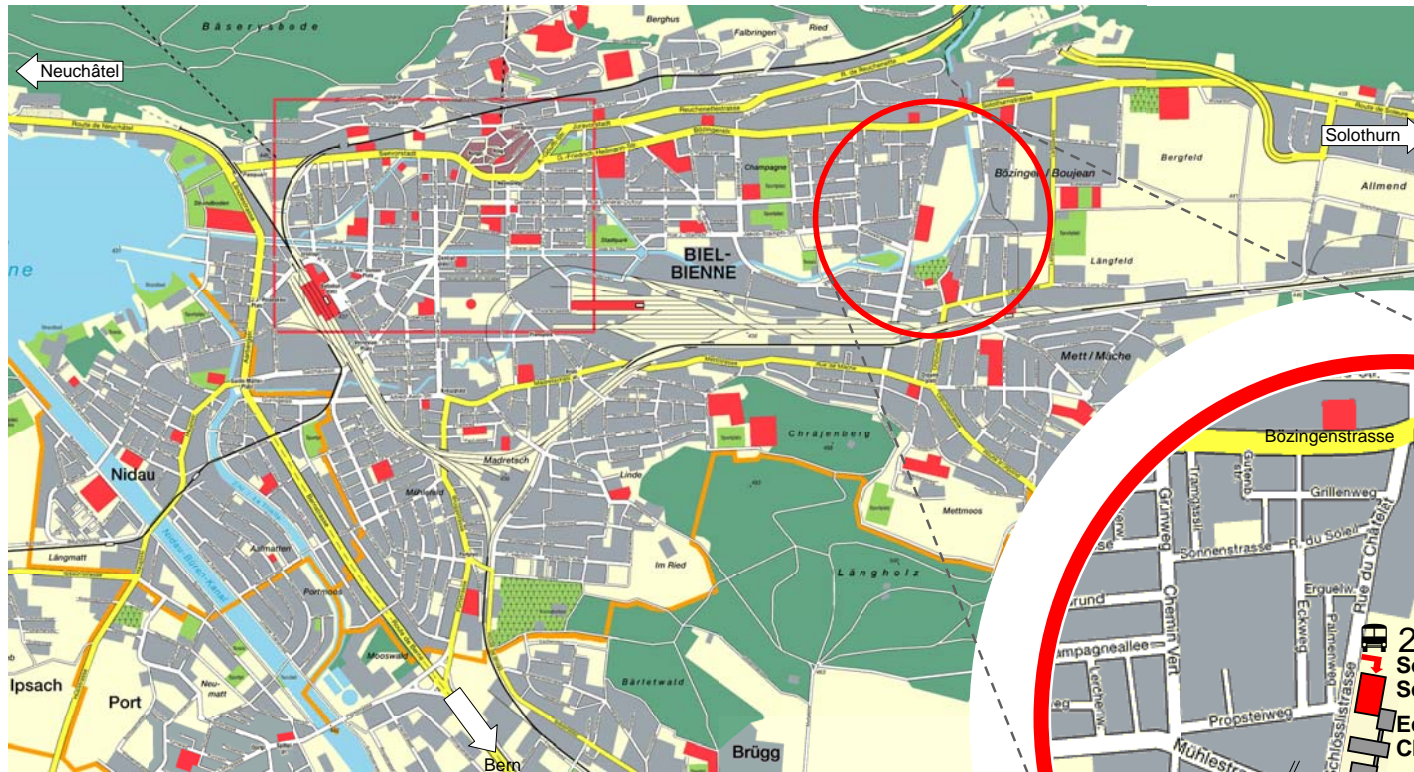

**Situationsplan Dojo**  
**Plan de situation Dojo**

Untergeschoss Turnhalle  
Schulhaus Sonnenfeld  
Schlösslistrasse 35  
2504 Biel

Sous-sol salle de gym  
école du Châtelet  
Rue du Châtelet 35  
2504 Bienne

**Öffentliche Verkehrsmittel:**

-  1 Trolleybus Linie 1  
Richtung: "Eisbahn/Patinoire"  
Haltestelle: Schlösslistrasse
-  2 Bus Linie 2,  
Richtung: "Industrie"  
Haltestelle: Schlösslifeld
-  4 Trolleybus Linie 4,  
Richtung: "Löhre/Mauchamp"  
Haltestelle: Krankenhaus Mett

**Transports publics:**

-  1 Trolleybus ligne 1  
direction: "Eisbahn/Patinoire"  
Arrêt: Rue du Châtelet
-  2 Bus ligne 2,  
direction: "Industrie"  
Arrêt: Champs du Châtelet
-  4 Trolleybus ligne 4,  
direction: "Löhre/Mauchamp"  
Arrêt: Home de Mâche